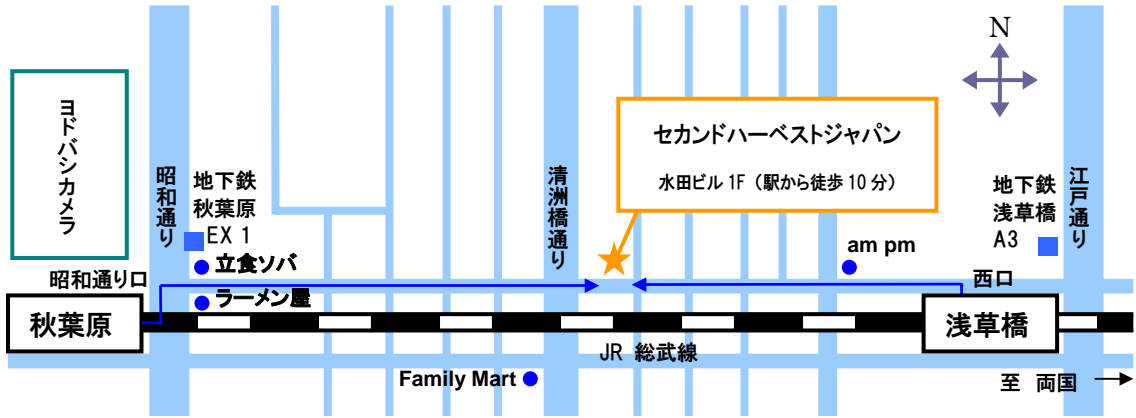

2HJ へのアクセス

東京都台東区浅草橋 4-5-1 水田ビル 1F

Tel: 03-3838-3827

Getting to 2HJ

Mizuta Bldg 1F, 4-5-1 Asakusabashi, Taito-ku, Tokyo

Tel: 03-3838-3827