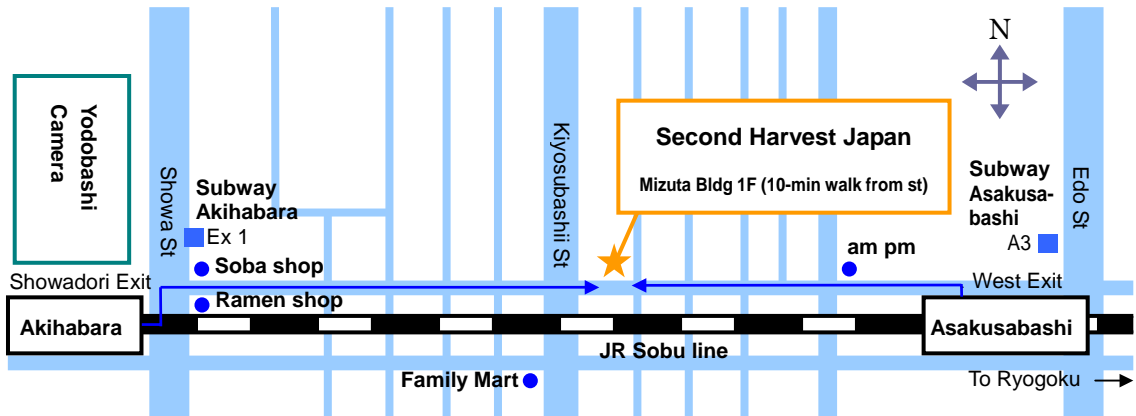

2HJ へのアクセス

東京都台東区浅草橋 4-5-1 水田ビル 1F

Tel: 03-3838-3827

Getting to 2HJ

Mizuta Bldg 1F, 4-5-1 Asakusabashi, Taito-ku, Tokyo

Tel: 03-3838-3827